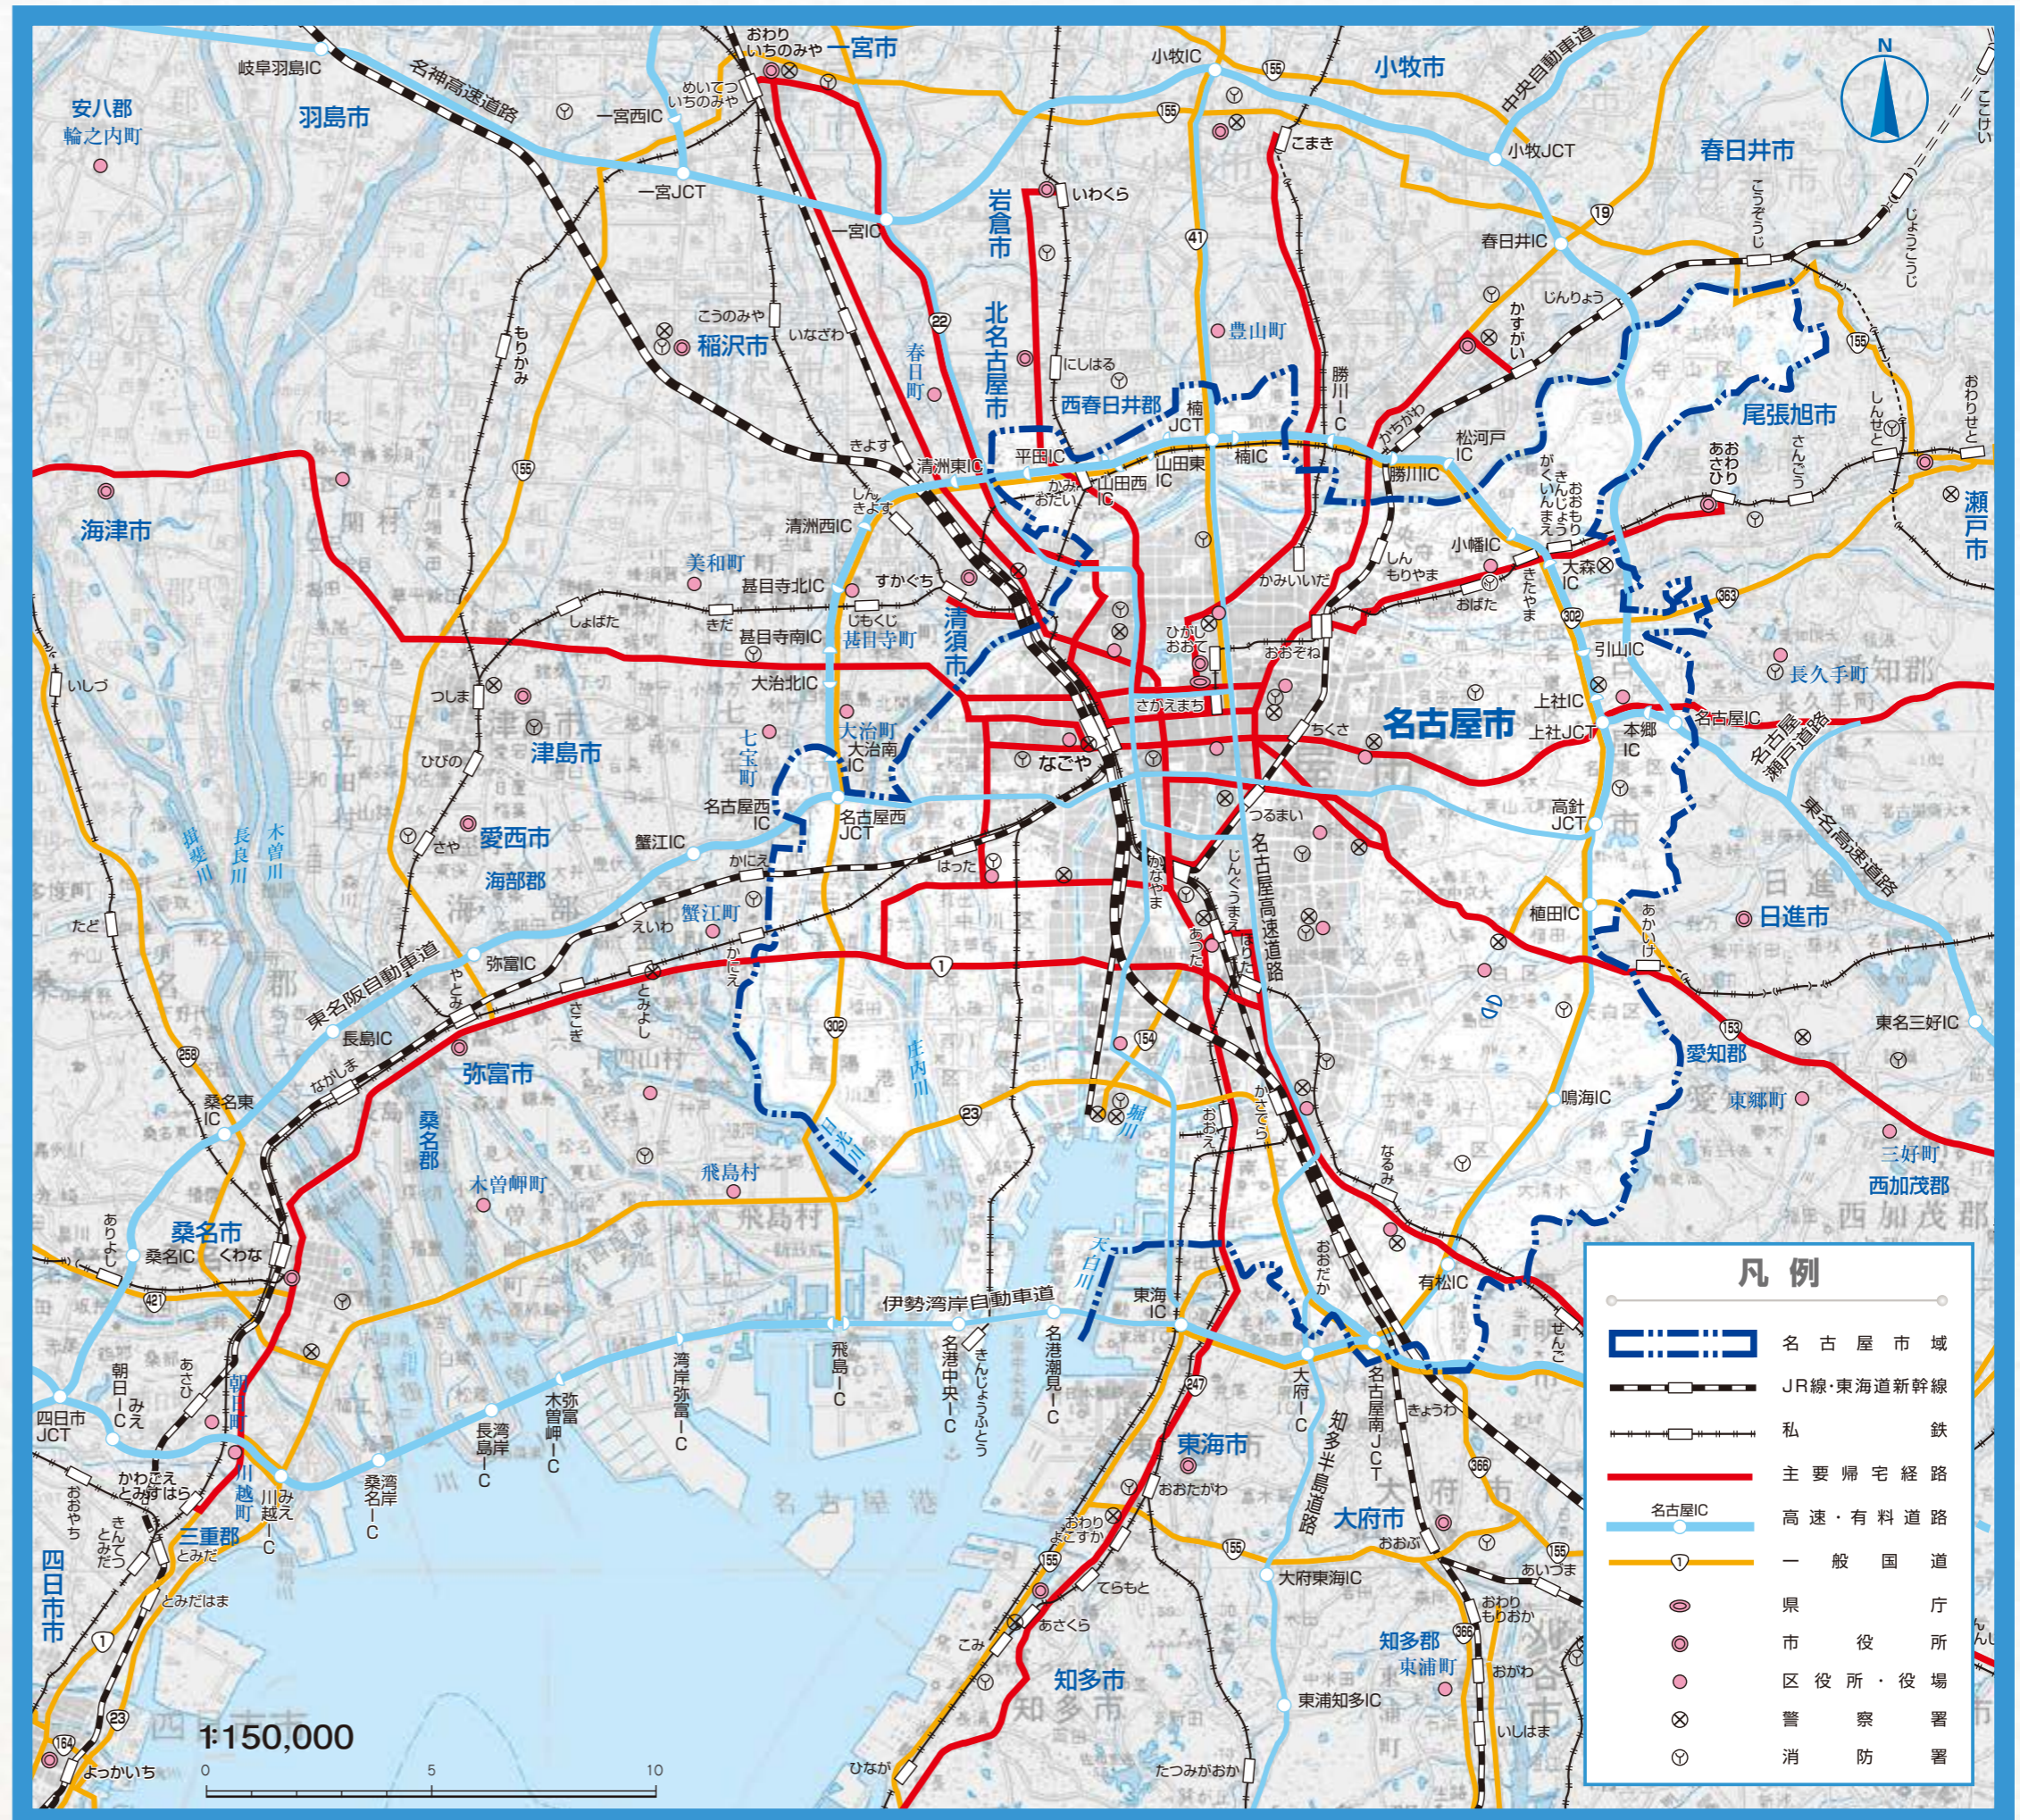

徒歩帰宅支援マップ 名古屋市版

この地図は、大規模地震発生時など、公共交通機関が停止した場合に、徒歩で帰宅する方を案内するために作成しました。

—— は、各方面への主要帰宅経路です。

この地図には、道路について記載してありますが、記載してある道路が安全であることを保障するものではありません。
通行の際には、各自で安全に注意して通行してください。

災害用伝言ダイヤル・災害用伝言板

家族との安否連絡などは「災害用伝言ダイヤル」や「災害用伝言板」を活用しましょう。

災害用伝言ダイヤル 171をダイヤル後、音声ガイダンスに従ってください。

災害用伝言板 携帯会社の公式サイトへアクセスしてください。

この地図は、国土地理院長の承認を得て、同院発行の20万分の1地勢図を複製したものである。(承認番号 平19部復、第169号)